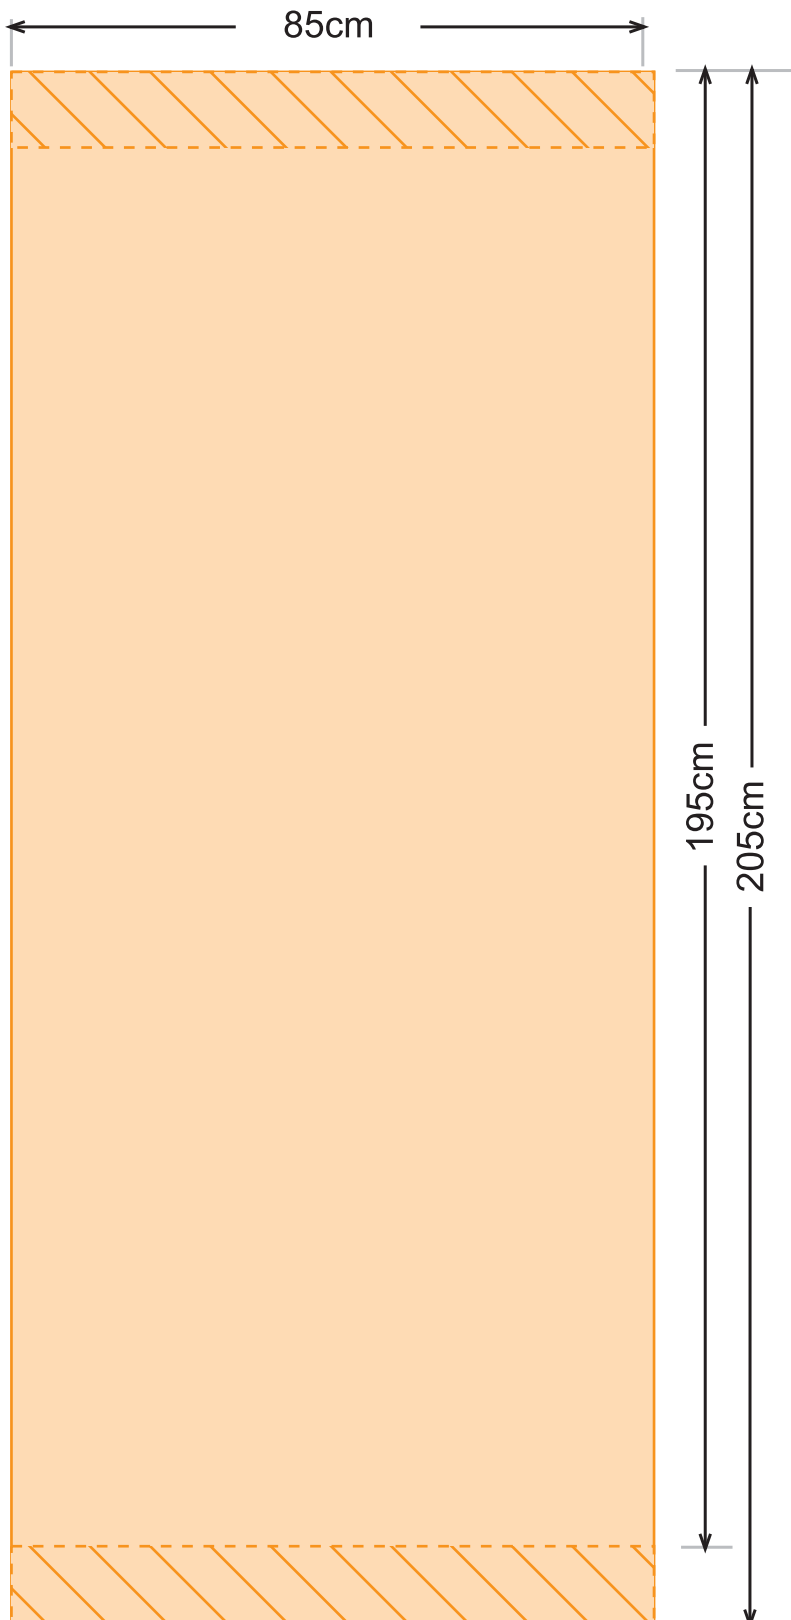

מידות קיימות:

85x205cm
100x205cm
120x205cm

משקל:

2.5kg (למתקן 85x205cm)

לפרטים נשמח לעמוד לשירותכם:
03-5371722
art@art-design.co.il
www.art-design.co.il

Roll-Up Light

הנחיות לתכנון גרפי:

יש להשאיר שטח הדפסה של 10 ס"מ בחלק התחתון והעליון ללא טקסט. בגרפיקה בעלת גבולות בהירים יש להוסיף קו מתאר שחור דק (hair line) במידות הברוטו.

הוראות לסגירת קבצים:

תוכנת FreeHand

- עד גרסה 9 כולל
- כל הטקסטים ב- Convert to path
- צבעים בפרוצס CMYK ולא בפנטון
- מומלץ לעבוד ביחס של 1:10 או 1:1
- אין צורך בבליד, צלבי חיתוך וכו'

תוכנת Photoshop

- קבצים בפורמט TIFF/EPS
- הקבצים בפורמט CMYK
- רזולוציה 100DPI לגודל 1:1 או 1000DPI לגודל 1:10